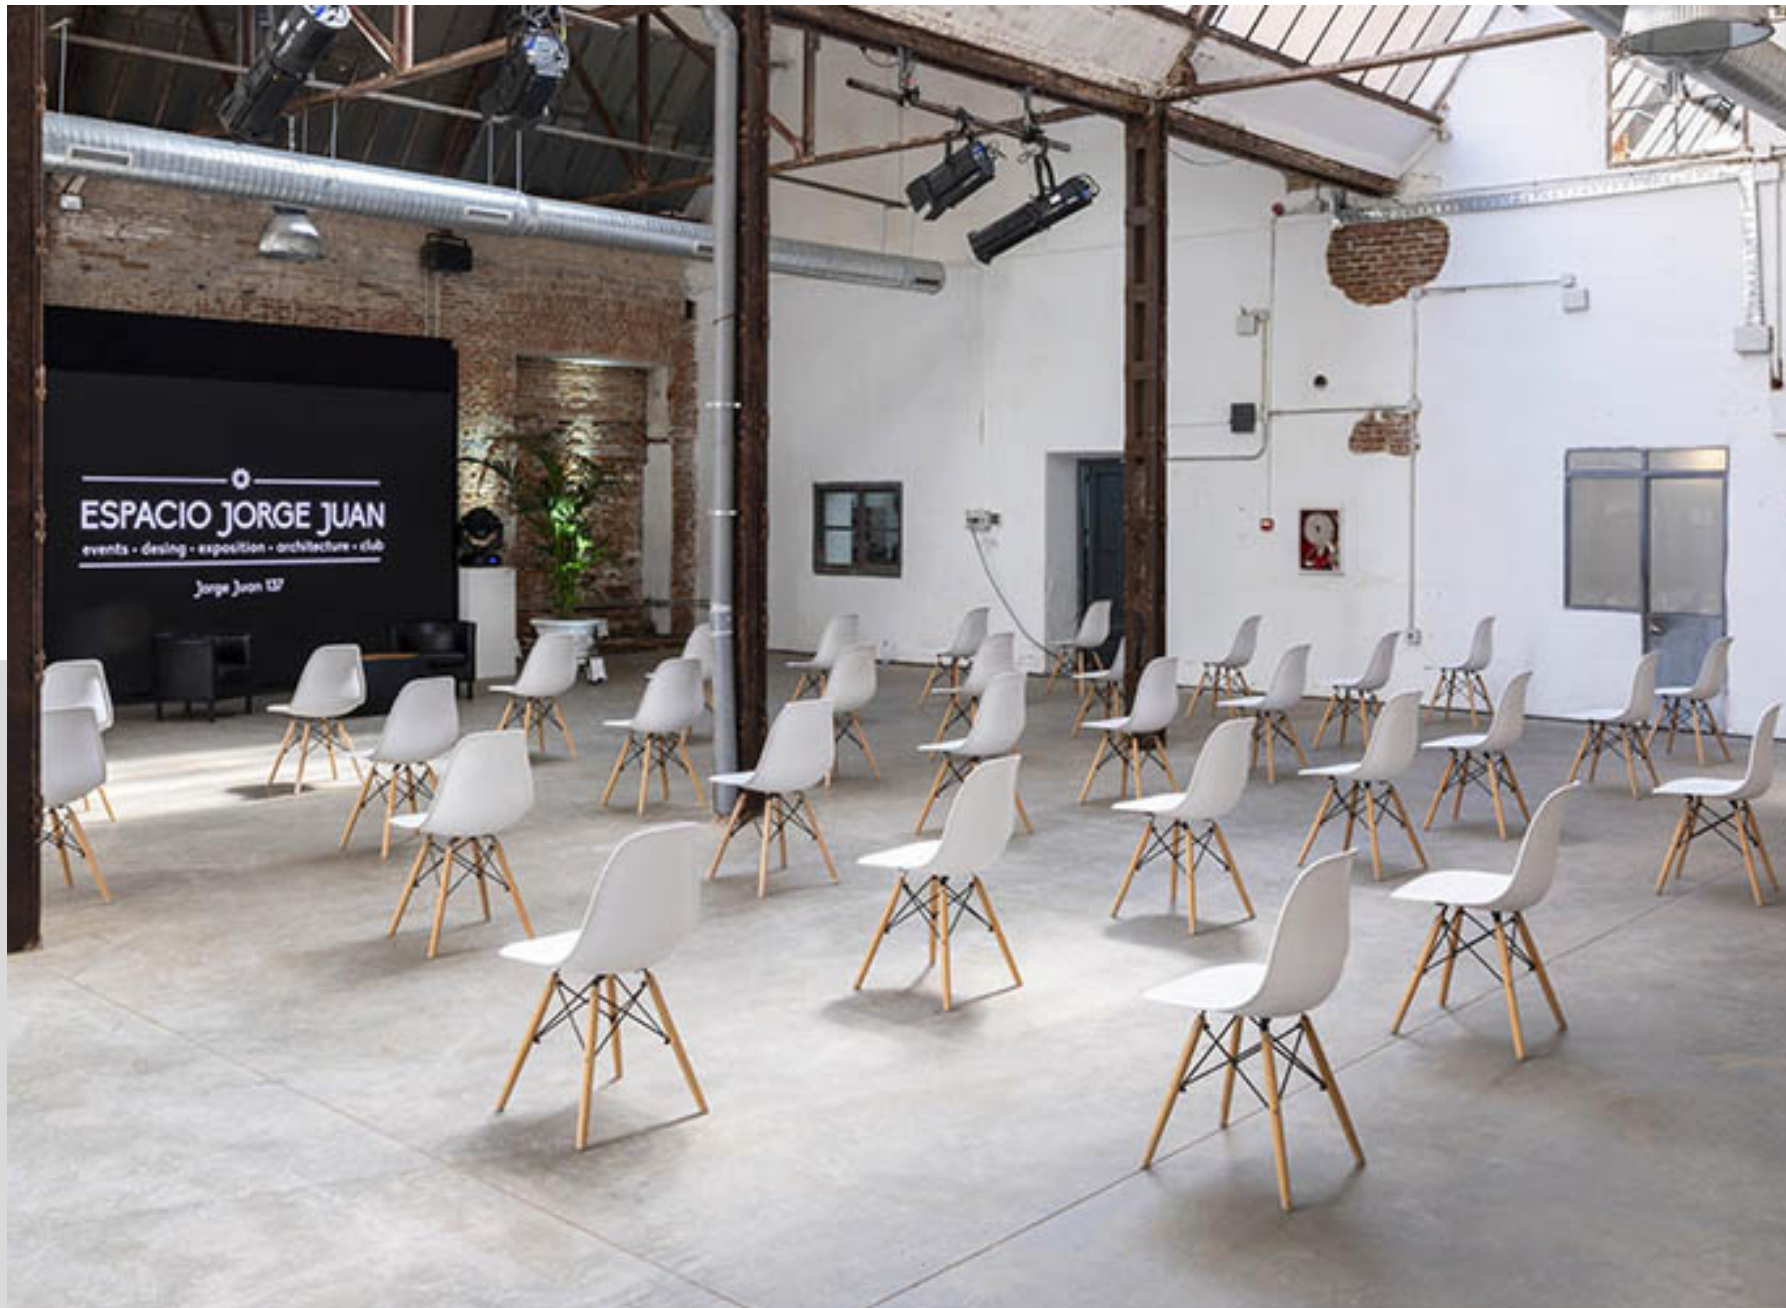

# ESPACIO JORGE JUAN

**HOMOLOGADO**

**AFORO: 450 PERSONAS**

Dos naves industriales en pleno barrio de Salamanca  
Tiene un total de 1000m<sup>2</sup>. Una primera nave con 500m<sup>2</sup> donde  
entran 300 pax en teatro y una segunda nave de 300m<sup>2</sup> para  
coctel.