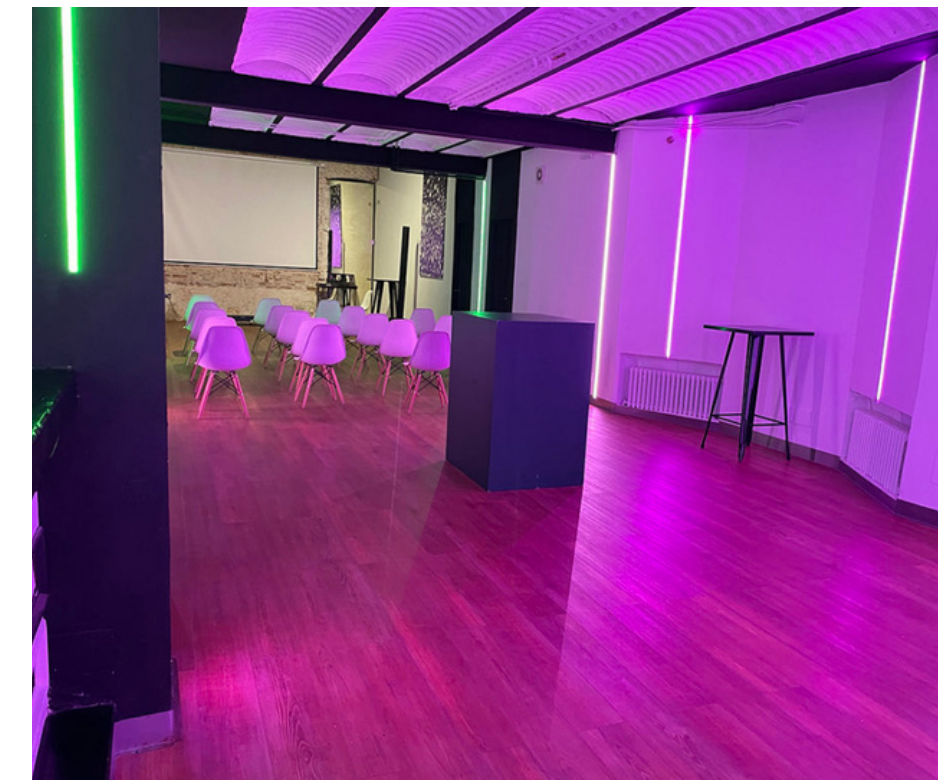

ESPACIO NÚÑEZ DE BALBOA

HOMOLOGADO

AFORO:100 PERSONAS

Espacio Balboa es un espacio de 200m² diseñado con el objetivo de combinar distintas gamas de colores en paredes y techos gracias a los más de 150 metros lineales de tiras led.